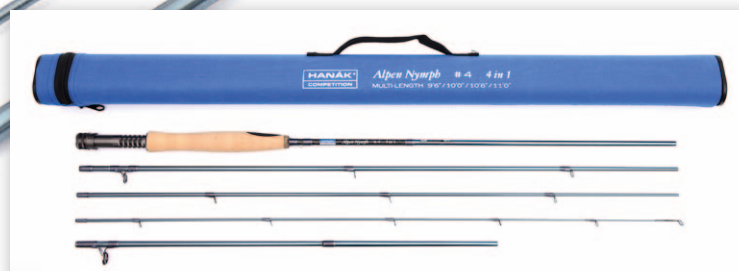

Model	Délka prutu	Transportní délka	AFTMA	Počet dílů	Hmotnost
Alpen Nymph # 3	290 / 305 / 320 / 335 cm	77 cm	# 3	4 + 2	95 g
Alpen Nymph # 5	290 / 305 / 320 / 335 cm	77 cm	# 5	4 + 2	105 g