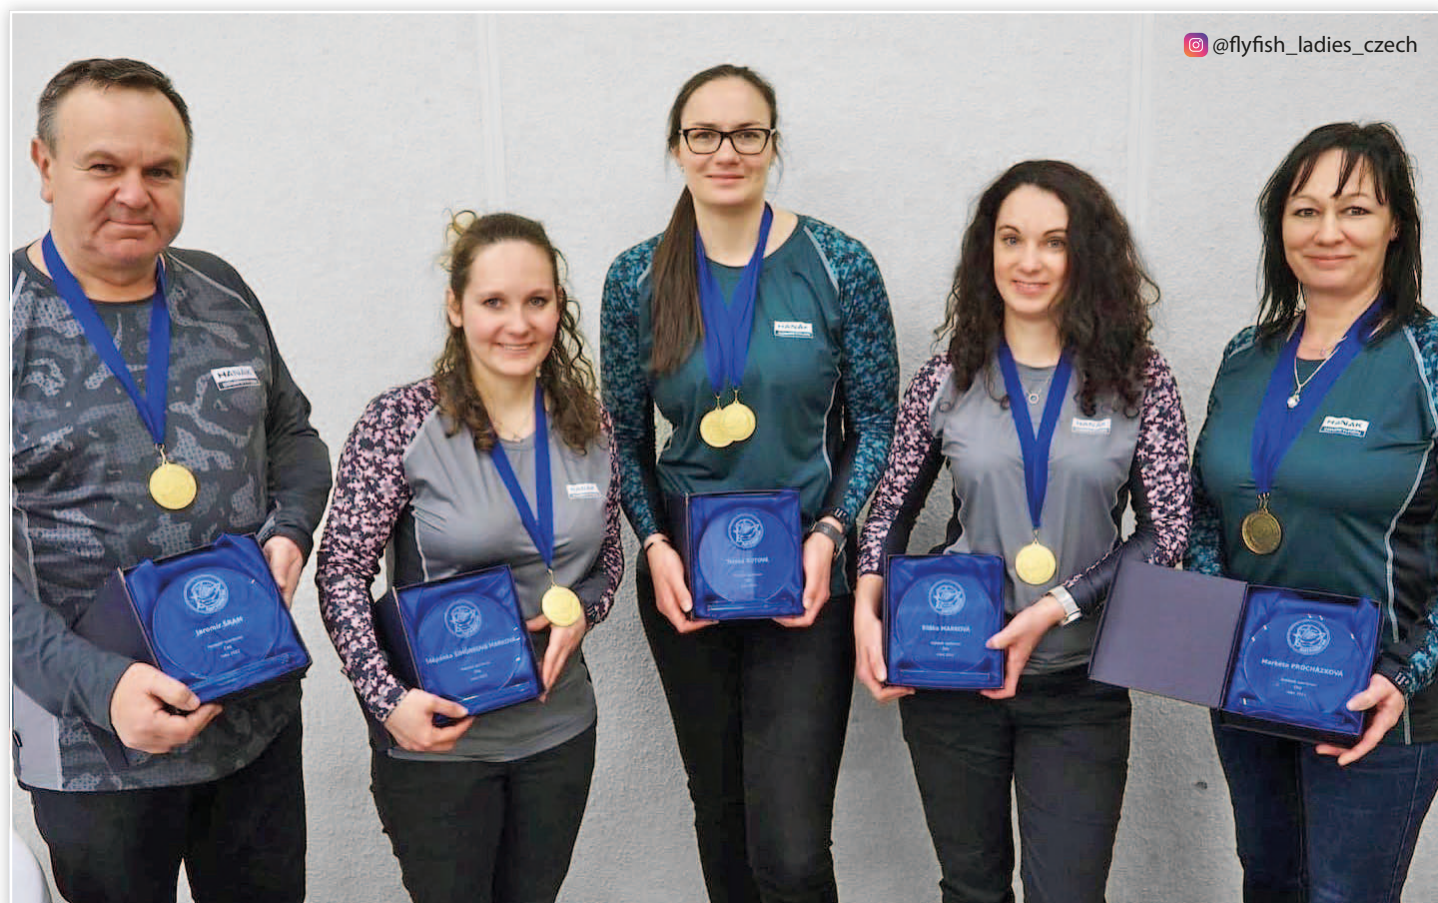

Funkční tričko pánské

1 690 Kč