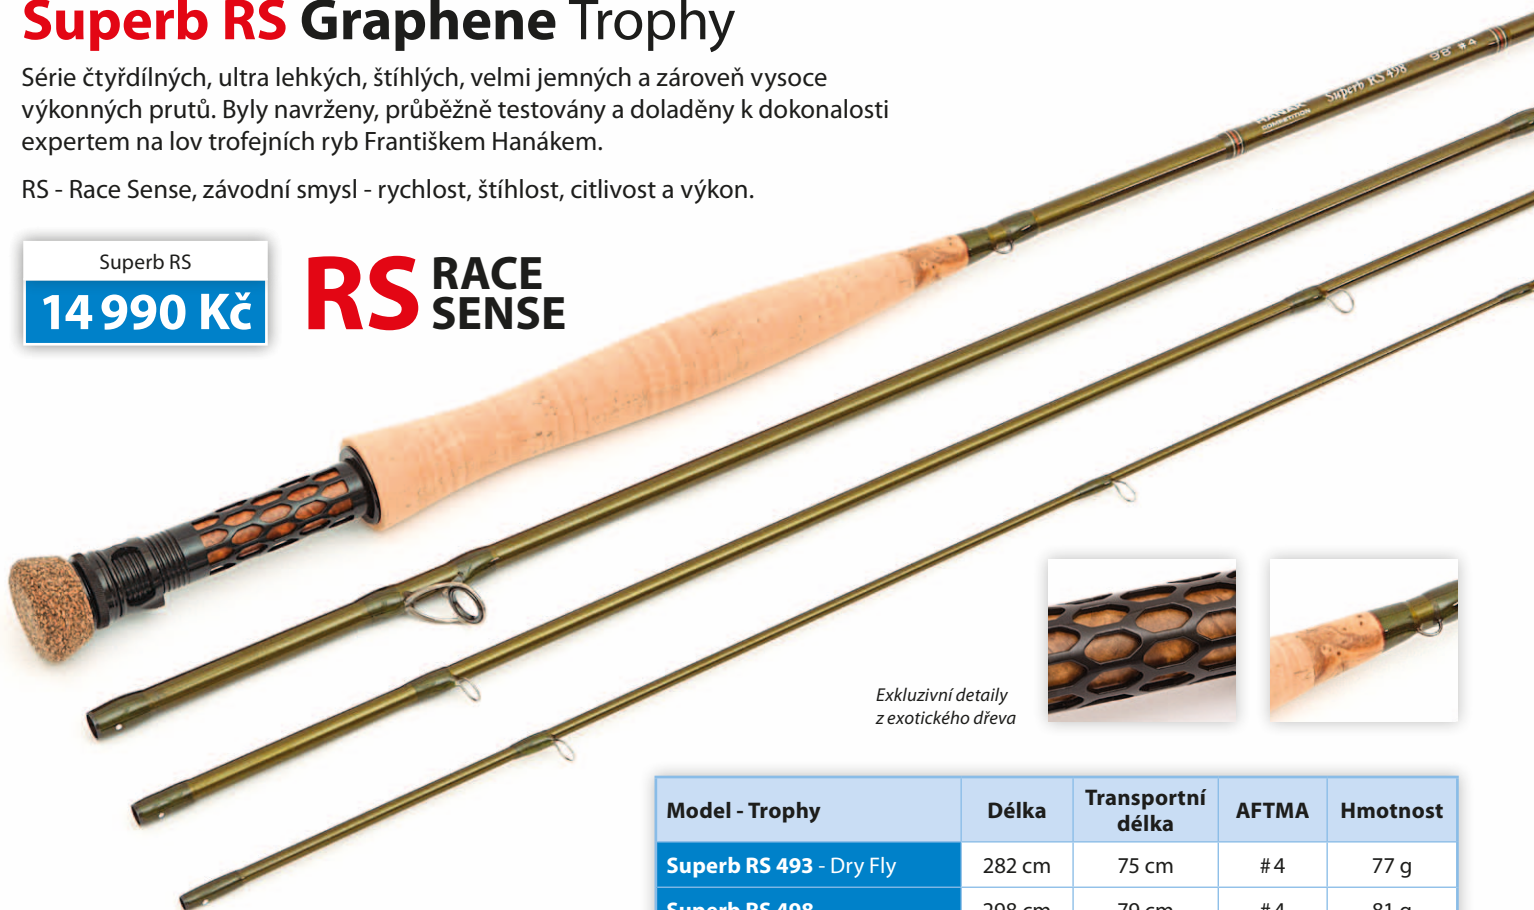

Superb RS Graphene Trophy

Série čtyřdílných, ultra lehkých, štíhlých, velmi jemných a zároveň vysoce výkonných prutů. Byly navrženy, průběžně testovány a doladěny k dokonalosti expertem na lov trofejných ryb Františkem Hanákem.

RS - Race Sense, závodní smysl - rychlost, štíhlost, citlivost a výkon.

Superb RS

14 990 Kč

RS RACE SENSE

Exkluzivní detaily z exotického dřeva