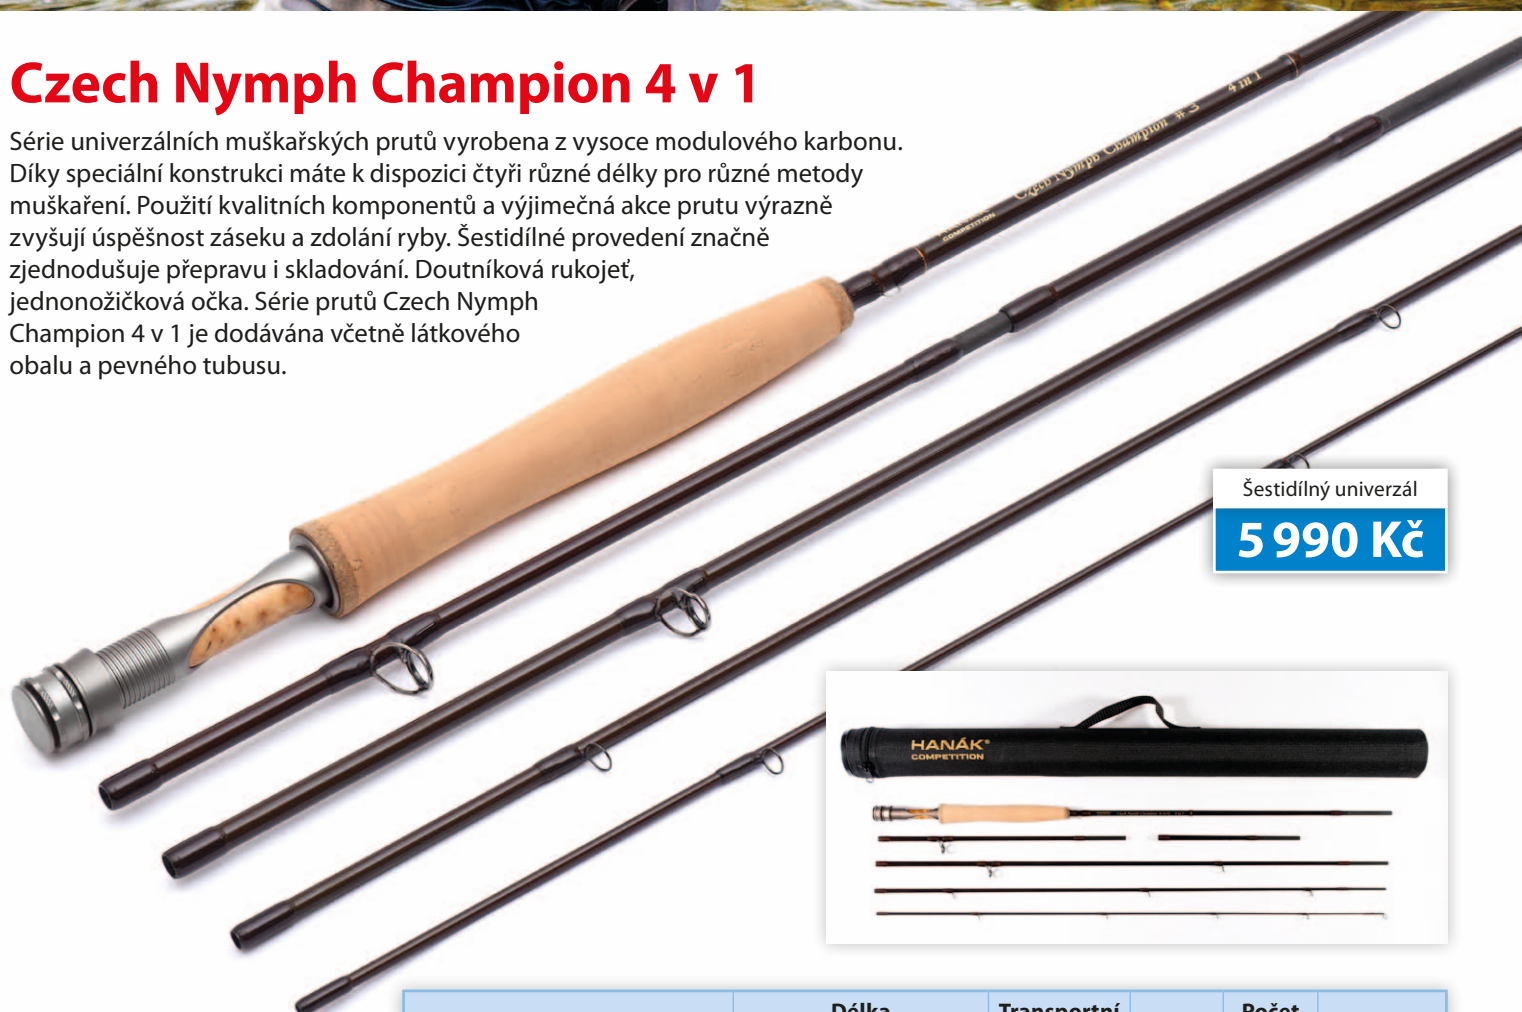

Šestidílný univerzál

5 990 Kč

Model	Délka prutu	Transportní délka	AFTMA	Počet dílů	Hmotnost
Czech Nymph Champion # 3	275 / 290 / 305 / 320 cm	73 cm	# 3	4 + 2	95–109 g
Czech Nymph Champion # 4/5	275 / 290 / 305 / 320 cm	73 cm	# 4/5	4 + 2	99–114 g