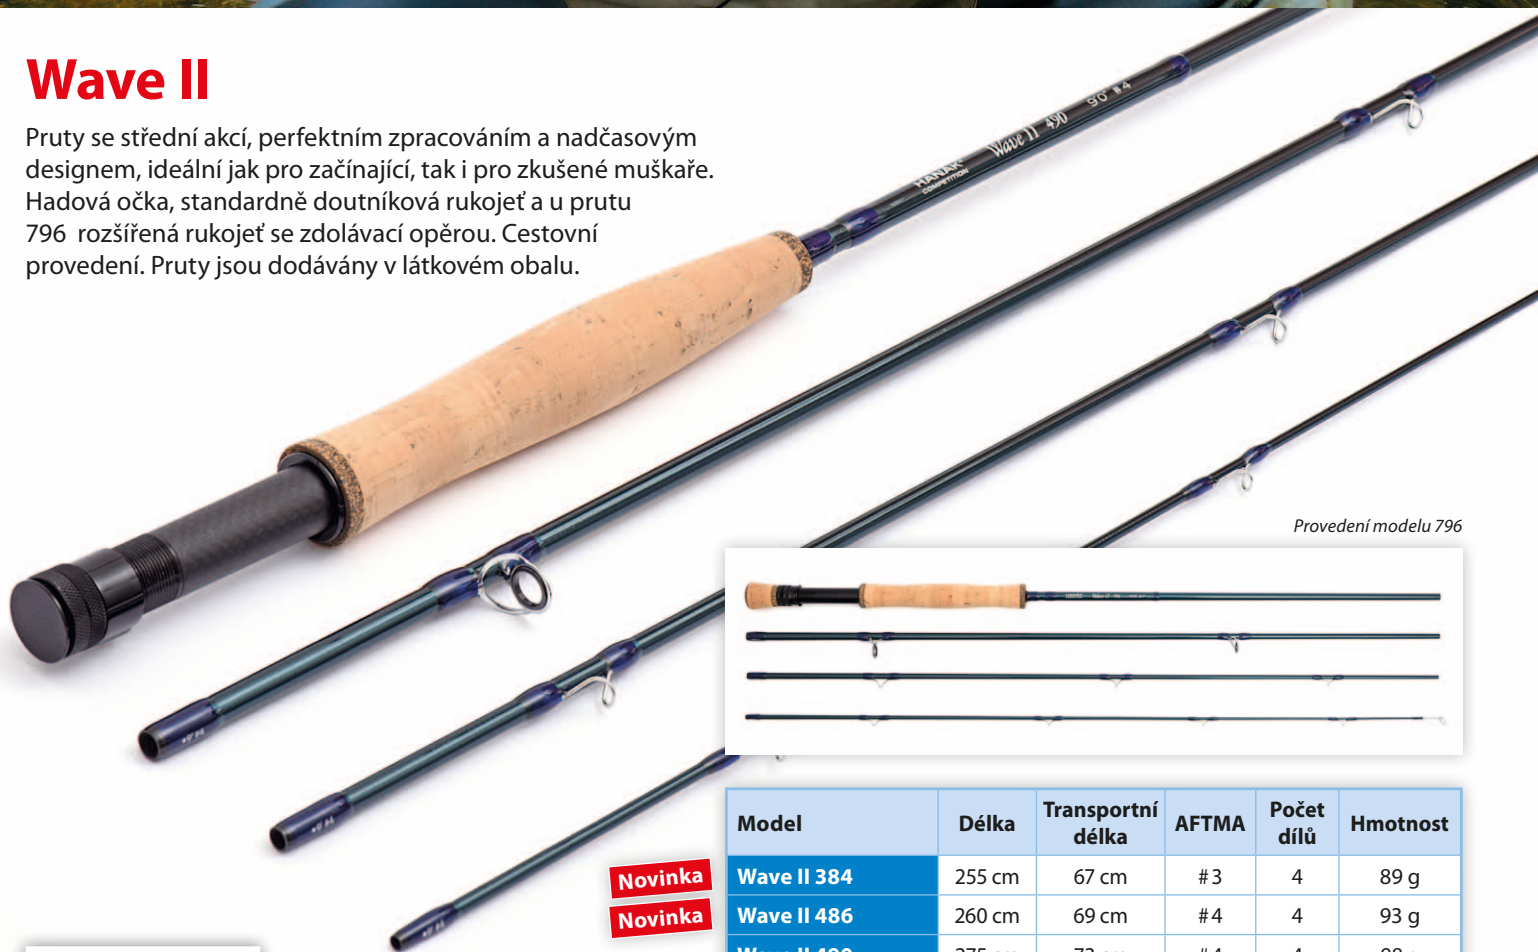

Wave II

Pruty se střední akcí, perfektním zpracováním a nadčasovým designem, ideální jak pro začínající, tak i pro zkušené muškaře. Hadová očka, standardně doutníková rukojeť a u prutu 796 rozšířená rukojeť se zdolávací opěrou. Cestovní provedení. Pruty jsou dodávány v látkovém obalu.