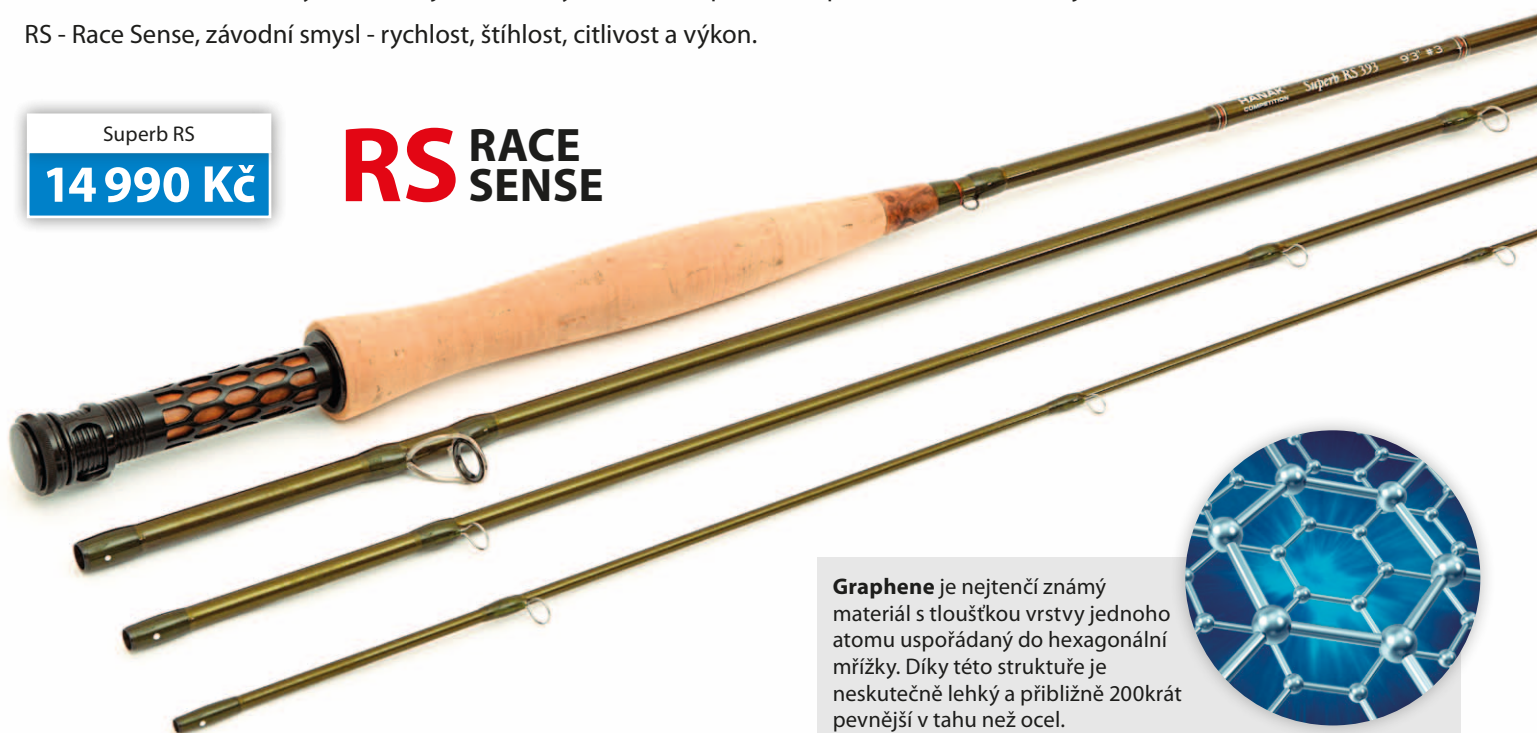

Superb RS Graphene River & Stillwater

Série čtyřdílných, ultra lehkých, štíhlých, velmi jemných a zároveň vysoce výkonných prutů. Byly navrženy, průběžně testovány a doladěny k dokonalosti jedním z nejlepších současných závodních muškařů Lubošem Rozou (mnohonásobným mistrem světa i Evropy) v úzké spolupráci s expertem na lov trofejních ryb Františkem Hanákem.

Součástí této nové řady jsou také speciální a velmi žádané modely určené na suchou mušku v jednotné délce 9,3 stop - 282 cm - Superb RS Dry Fly 393, 493 a 593.

Díky využití nejmodernějších technologií a revolučního materiálu Hexagon Graphene a s použitím extra lehkých a super kvalitních komponentů se podařilo snížit hmotnost těchto prutů o cca 30 % (až o 30 g) oproti běžným prutům. Mírný odklon od konvenčních délek kopíruje světový trend použití delších prutů při zachování maximálního výkonu těchto modelů.

Exkluzivní provedení se spoustou chytrých vylepšení k 25. výročí založení naší firmy HANÁK Competition. Blank těchto prutů je zlato olivový. Originální černé šroubení v hexagon designu (obdobného strukturu materiálu Graphene) s vložkou z exotického dřeva. Korek nejvyšší kvality AAAA.

Jezerní (Stillwater) modely 698 a 798 jsou osazeny koncovou opěrkou a vpředu rozšířenou rukojetí.

RS - Race Sense, závodní smysl - rychlost, štíhlost, citlivost a výkon.

Superb RS

14 990 Kč

RS RACE SENSE

Graphene je nejtenčí známý materiál s tloušťkou vrstvy jednoho atomu uspořádaný do hexagonální mřížky. Díky této struktuře je neskutečně lehký a přibližně 200krát pevnější v tahu než ocel.