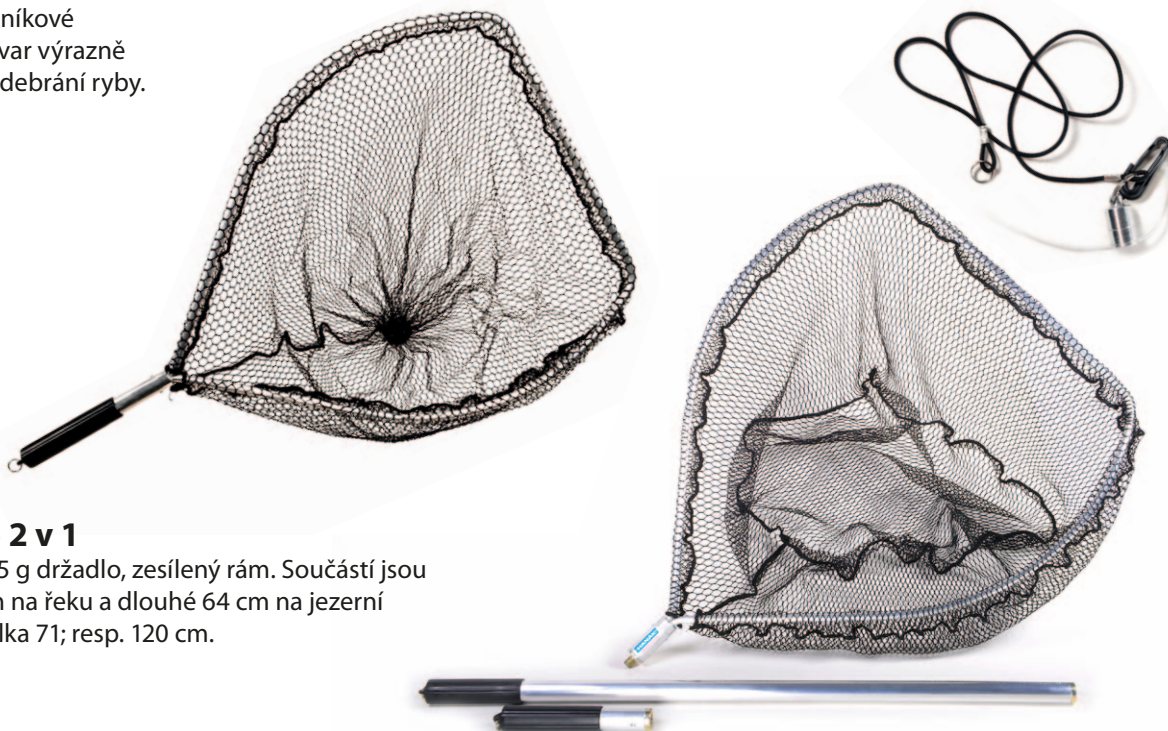

Wave 35

Průměr 35 cm, 137 g

Podběrák Wave 35

699 Kč

Wave 45

Průměr 45 cm, 167 g

Podběrák Wave 45

699 Kč

Champion XP 45 2 v 1

Průměr 45 cm, 225 + 65 g držadlo, zesílený rám. Součástí jsou 2 držadla. Krátké 15 cm na řeku a dlouhé 64 cm na jezerní muškaření. Celková délka 71; resp. 120 cm.

Champion XP 45

1 099 Kč