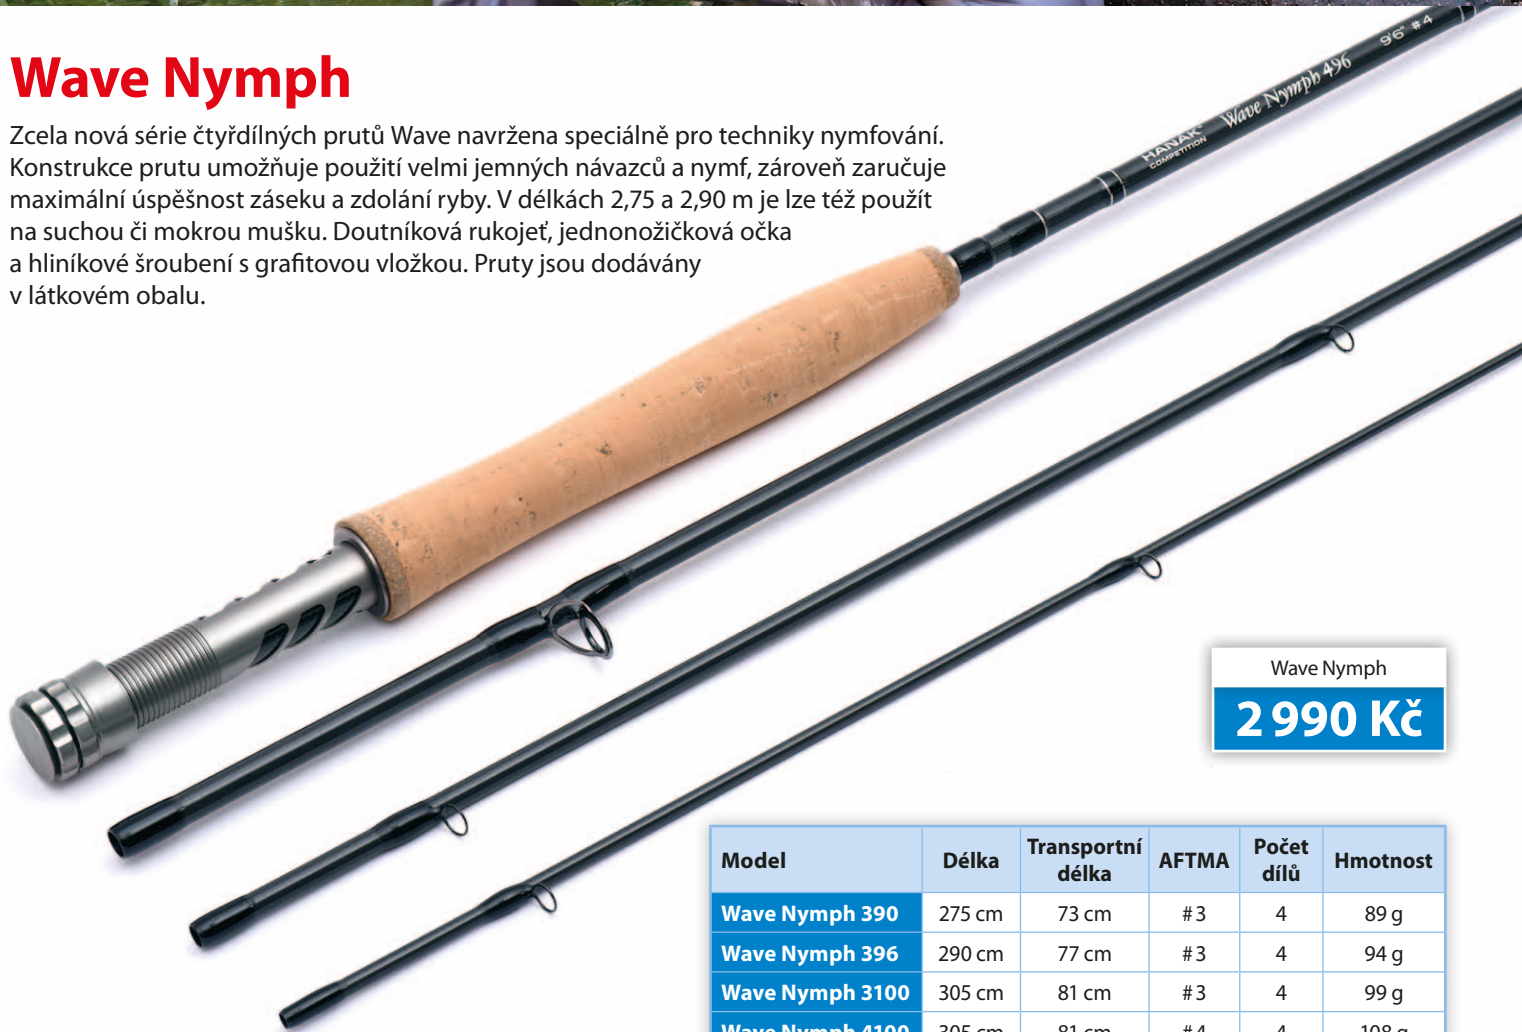

Stanislav Bláha

Předseda Junior team4teen
- spolek pro malé i mladé muškaře
www.team4teen.cz/junior/

 @jt4t10

Wave Nymph

Zcela nová série čtyřdílných prutů Wave navržena speciálně pro techniky nymfování. Konstrukce prutu umožňuje použití velmi jemných návazců a nymf, zároveň zaručuje maximální úspěšnost záseku a zdolání ryby. V délkách 2,75 a 2,90 m je lze též použít na suchou či mokrou mušku. Doutníková rukojeť, jednožičková očka a hliníkové šroubení s grafitovou vložkou. Pruty jsou dodávány v látkovém obalu.