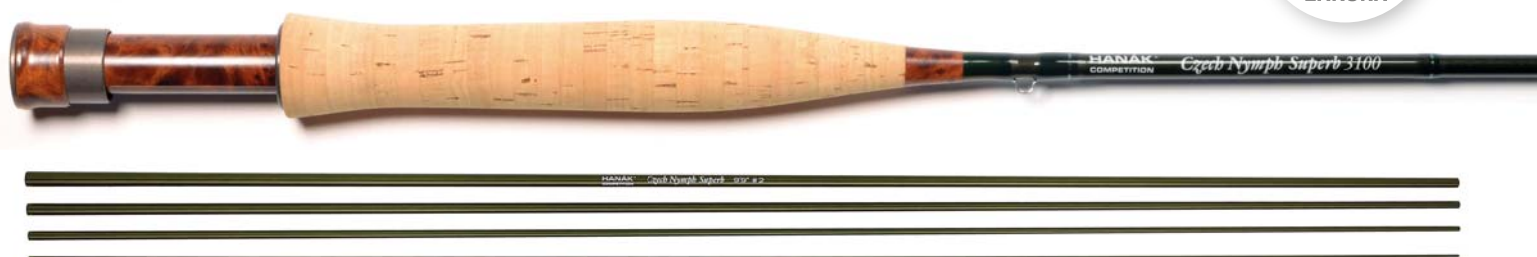

Model	Délka prutu	Transportní délka	AFTMA	Hmotnost blanku	Použití
Czech Nymph Superb 3100	305 cm	80 cm	# 3	45 g	Jemné a výkonné blanky umožňující použití nejtenčích návazců nutných k obelstění a úspěšnému zdolání těch nejopatrnějších ryb.