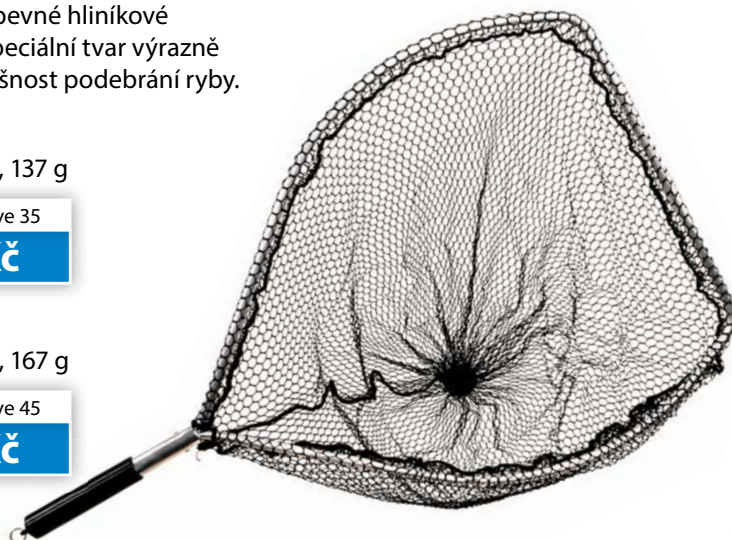

Wave 45

Průměr 45 cm, 167 g

Podběrák Wave 45

399 Kč