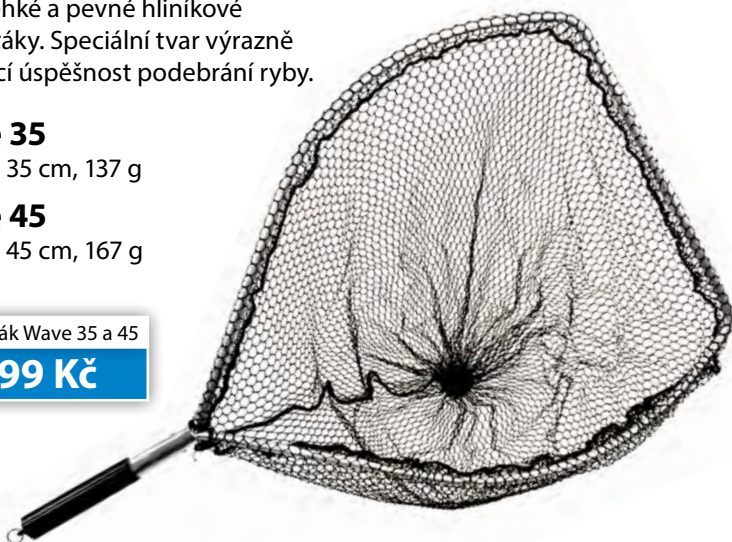

Wave 45

Průměr 45 cm, 167 g

Podběrák Wave 35 a 45

299 Kč

Champion SLT 45 2v1

Průměr 45 cm, 190 g + 65 g držadlo, super lehký rám

Champion SLT 45

699 Kč

Champion XP 45 2v1

Průměr 45 cm, 225 + 65 g držadlo, zesílený rám

Champion XP 45

799 Kč

Součástí jsou 2 držadla. Krátké 15 cm na řeku a dlouhé 64 cm na jezerní muškaření. Celková délka 71; resp 120 cm.